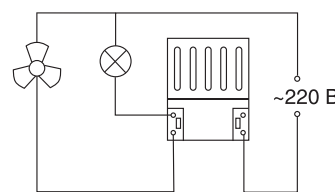

Таймер-выключатель подсветкой 15А задержка на 1, 3, 5 минут (схема подключения 3 на стр. 13)

Датчик движения потолочный (схема подключения 4 на стр. 13)

СХЕМЫ ПОДКЛЮЧЕНИЯ ДАТЧИКОВ ДВИЖЕНИЯ

схема 1

схема 2