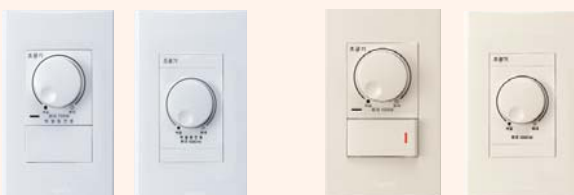

СВЕТОРЕГУЛЯТОРЫ