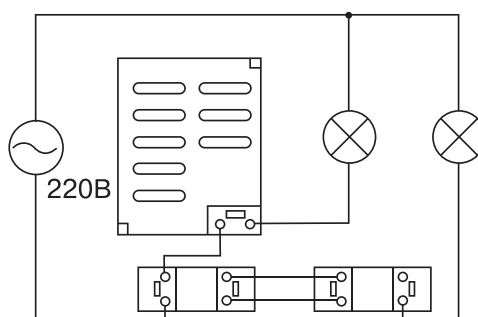

Светорегулятор 1000 Вт

*предназначены для работы только с лампами накаливания и галогенными лампами на 220 В

СХЕМЫ ПОДКЛЮЧЕНИЯ СВЕТОРЕГУЛЯТОРОВ

светорегуляторы с выключателем

светорегуляторы с переключателем