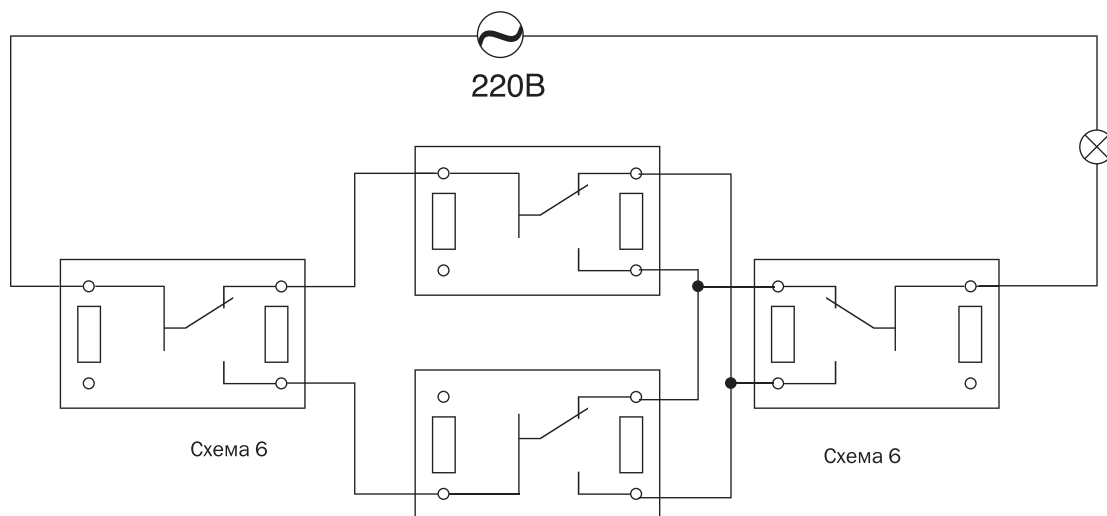

Схема 6

Схема 6

Схема 7