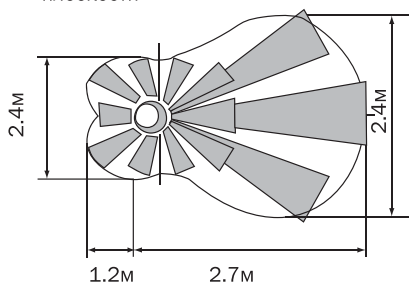

ALX 5002

В горизонтальной плоскости