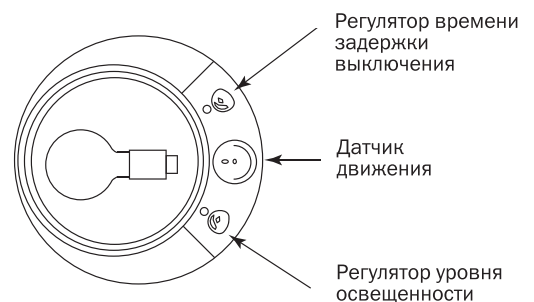

4.6м

710277

ALX 5002

В горизонтальной плоскости

В вертикальной плоскости

1. Датчики движения предназначены для работы только с лампами накаливания
2. Не располагайте датчики движения вблизи нагревательных приборов и светильников
3. Перед установкой изучите инструкцию по монтажу и эксплуатации