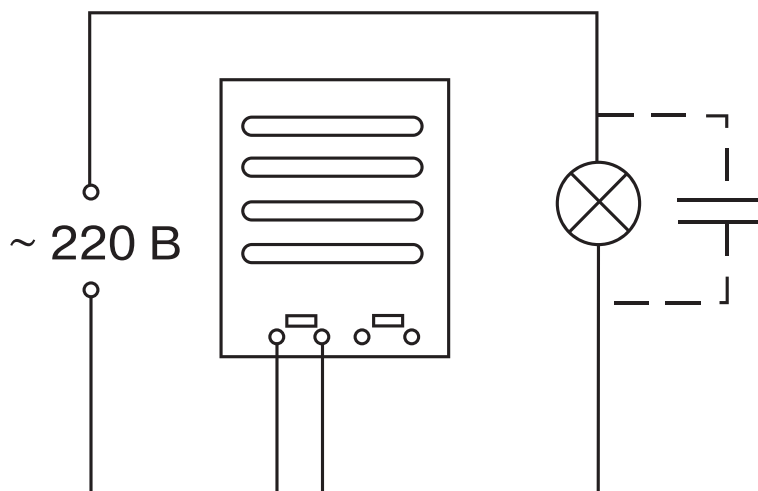

СХЕМЫ ПОДКЛЮЧЕНИЯ ВЫКЛЮЧАТЕЛЕЙ С ДИСТАНЦИОННЫМ УПРАВЛЕНИЕМ

7103 32, 7103 32 I