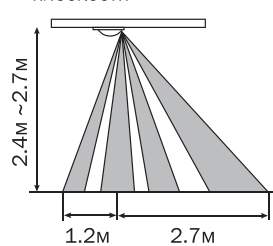

4.6м

710277

ALX 5002

В горизонтальной плоскости

В вертикальной плоскости

1. Датчики движения предназначены для работы только с лампами накаливания
2. Не располагайте датчики движения вблизи нагревательных приборов и светильников
3. Перед установкой изучите инструкцию по монтажу и эксплуатации