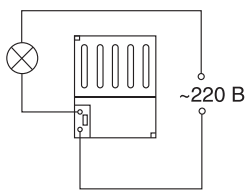

Таймер-выключатель подсветкой 15А задержка на 1, 3, 5 минут (схема подключения 3 на стр. 13)

Датчик движения потолочный (схема подключения 4 на стр. 13)

СХЕМЫ ПОДКЛЮЧЕНИЯ ДАТЧИКОВ ДВИЖЕНИЯ

схема 1

схема 2