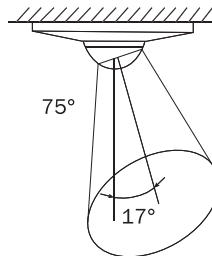

схема 3

схема 4

ЗОНЫ СРАБАТЫВАНИЯ ДАТЧИКОВ ДВИЖЕНИЯ

7104 00, 7104 001

В горизонтальной плоскости

В вертикальной плоскости

ALX 5001

Регулятор уровня освещенности