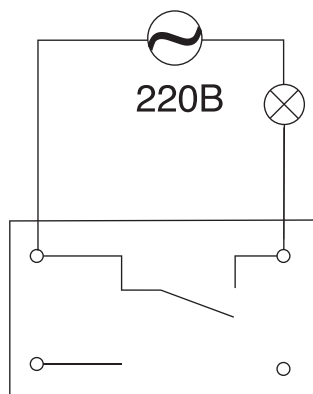

Zunis

Zunis	Zunis
белый	бежевый
7101 50	7101 50 I
7101 51	7101 51 I

рамка одиночная для выключателей

рамка двойная для выключателей

КОМПЛЕКТАЦИЯ

СХЕМЫ ПОДКЛЮЧЕНИЯ ВЫКЛЮЧАТЕЛЕЙ/ПЕРЕКЛЮЧАТЕЛЕЙ

Схема 1

Схема 6