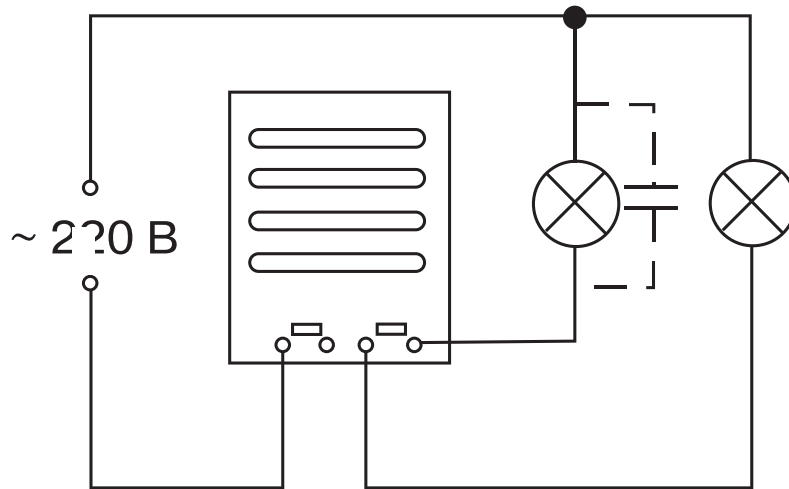

СХЕМЫ ПОДКЛЮЧЕНИЯ ВЫКЛЮЧАТЕЛЕЙ С ДИСТАНЦИОННЫМ УПРАВЛЕНИЕМ

7103 33, 7103 33 I