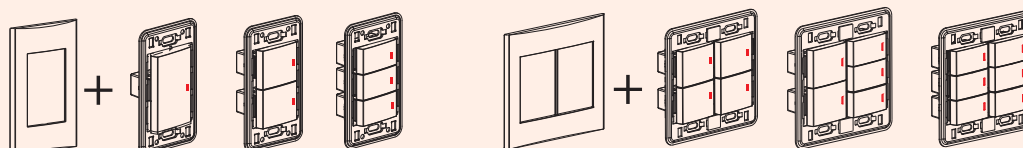

Zunis

Zunis	Zunis
белый	бежевый
7101 50	7101 50 I
7101 51	7101 51 I

рамка одиночная для выключателей

рамка двойная для выключателей

КОМПЛЕКТАЦИЯ

СХЕМЫ ПОДКЛЮЧЕНИЯ ВЫКЛЮЧАТЕЛЕЙ/ПЕРЕКЛЮЧАТЕЛЕЙ

Схема 1

Схема 6