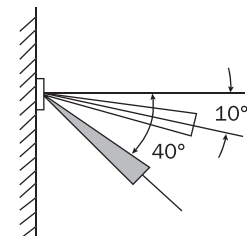

схема 3

схема 4

ЗОНЫ СРАБАТЫВАНИЯ ДАТЧИКОВ ДВИЖЕНИЯ

7104 00, 7104 001

В горизонтальной плоскости

В вертикальной плоскости

ALX 5001

Регулятор уровня освещенности