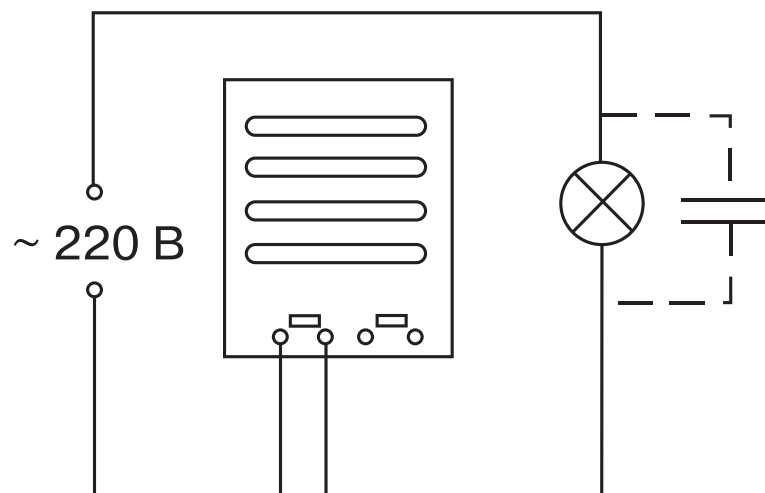

7103 30 I

1. Выключатели с ДУ предназначены для работы только с лампами накаливания и галогенными лампами на 220 Вольт
2. Дальность действия пульта ДУ 6 - 7 метров
3. При подключении внимательно изучите прилагаемую инструкцию
4. Производитель оставляет за собой право изменения схем и подключения