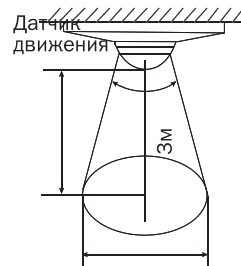

схема 3

схема 4

ЗОНЫ СРАБАТЫВАНИЯ ДАТЧИКОВ ДВИЖЕНИЯ

7104 00, 7104 001

В горизонтальной плоскости

В вертикальной плоскости

ALX 5001

Регулятор уровня освещенности