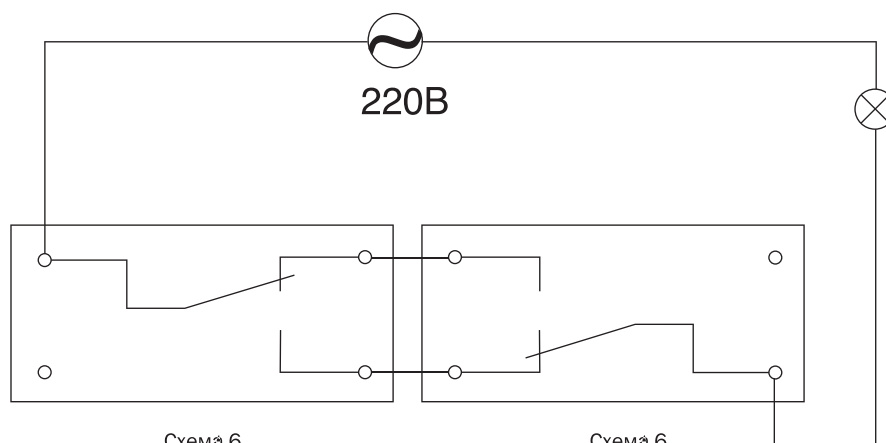

Zunis

Zunis	Zunis
белый	бежевый
7101 50	7101 50 I
7101 51	7101 51 I

рамка одиночная для выключателей

рамка двойная для выключателей

КОМПЛЕКТАЦИЯ

СХЕМЫ ПОДКЛЮЧЕНИЯ ВЫКЛЮЧАТЕЛЕЙ/ПЕРЕКЛЮЧАТЕЛЕЙ

Схема 1

Схема 6