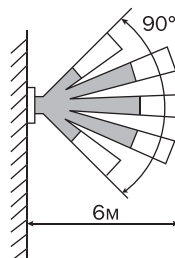

схема 3

схема 4

ЗОНЫ СРАБАТЫВАНИЯ ДАТЧИКОВ ДВИЖЕНИЯ

7104 00, 7104 001

В горизонтальной плоскости

В вертикальной плоскости

ALX 5001

Регулятор уровня освещенности