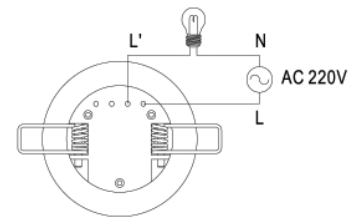

схема 3

схема 4

ЗОНЫ СРАБАТЫВАНИЯ ДАТЧИКОВ ДВИЖЕНИЯ

7104 00, 7104 001

В горизонтальной плоскости

В вертикальной плоскости

ALX 5001

Регулятор уровня освещенности