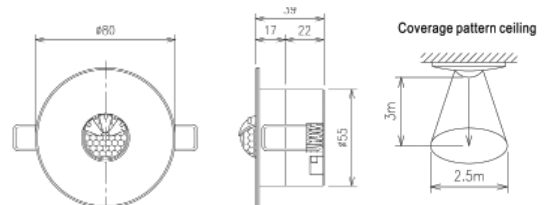

СХЕМЫ ПОДКЛЮЧЕНИЯ ДАТЧИКОВ ДВИЖЕНИЯ

ЗОНЫ СРАБАТЫВАНИЯ ДАТЧИКОВ ДВИЖЕНИЯ

7104 00, 7104 001

В горизонтальной плоскости

В вертикальной плоскости

ALX 5001

Регулятор уровня освещенности

4.6м

710277

ALX 5002

В горизонтальной плоскости

В вертикальной плоскости

1. Датчики движения предназначены для работы только с лампами накаливания
2. Не располагайте датчики движения вблизи нагревательных приборов и светильников
3. Перед установкой изучите инструкцию по монтажу и эксплуатации