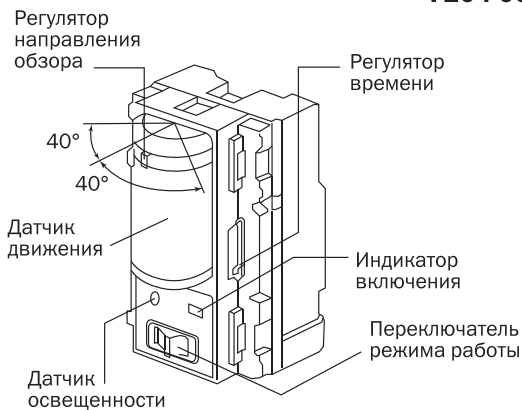

схема 3

схема 4

ЗОНЫ СРАБАТЫВАНИЯ ДАТЧИКОВ ДВИЖЕНИЯ

7104 00, 7104 001

В горизонтальной плоскости

В вертикальной плоскости

ALX 5001

Регулятор уровня освещенности