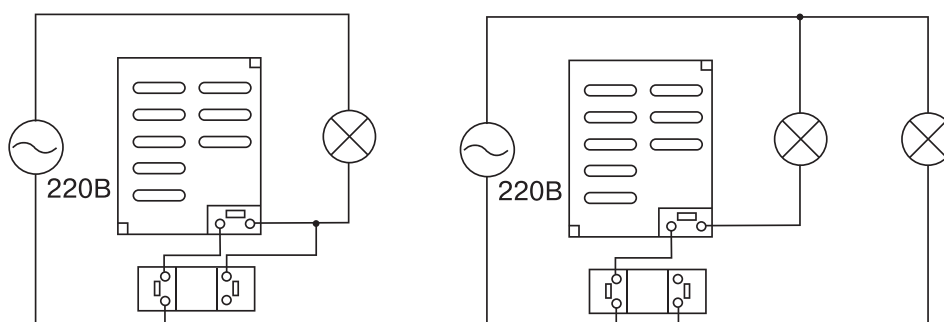

Светорегулятор 1000 Вт

*предназначены для работы только с лампами накаливания и галогенными лампами на 220 В

СХЕМЫ ПОДКЛЮЧЕНИЯ СВЕТОРЕГУЛЯТОРОВ

светорегуляторы с выключателем

светорегуляторы с переключателем